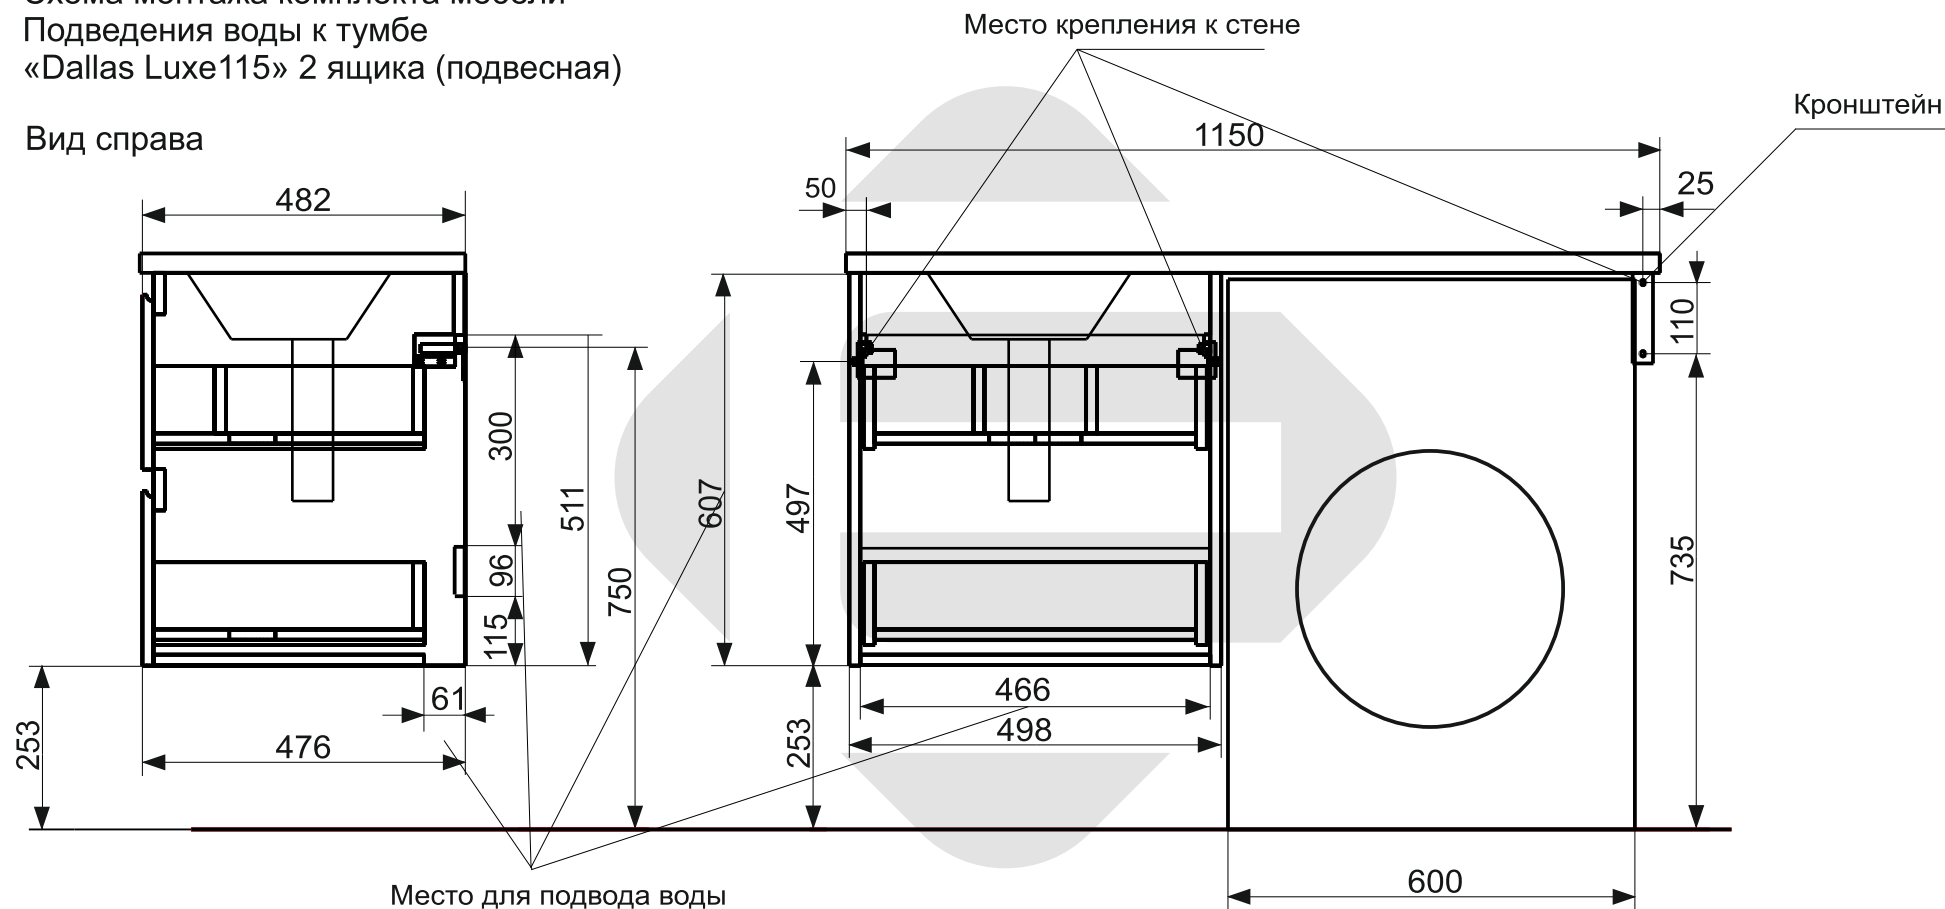

ESTET

г. Кострома, ул. Московская д. 105
тел. 8 (4942) 33 61 71

Тумба подвесная Dallas Luxe 2 ящика (ШхГхВ)498х476х607

Схема монтажа комплекта мебели
Подведения воды к тумбе
«Dallas Luxe115» 2 ящика (подвесная)

Вид справа

МЕБЕЛЬ ДЛЯ ВАННЫХ КОМНАТ (СЕРИЯ DALLAS LUXE)

ООО «ЭСТЕТ»